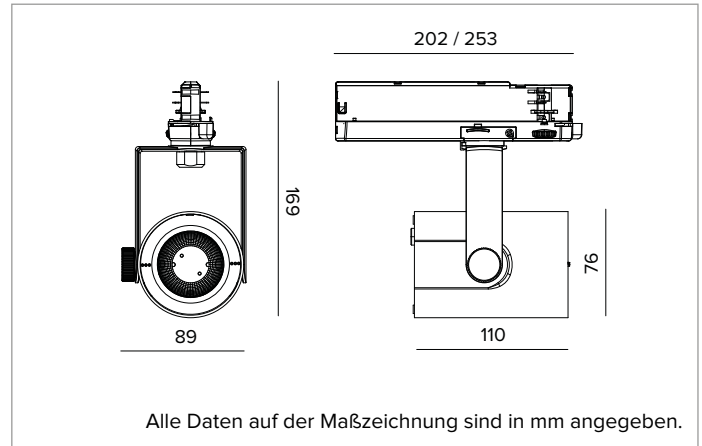

T035SPR940DADB | RAY 75

Professioneller ausrichtbarer LED-Strahler

	4000K	H(m)	D(m)	Emax(lx)		
	Ra90		17°			
	Fixture Power	25W	1	0,30	14212	
	Source Flux	2833lm	2	0,59	3553	
	Fixture Flux	2181lm	3	0,89	1579	
	Efficacy	88lm/W	4	1,19	888	
TS989	Imax=5017cd/klm	Imax	14212cd	5	1,48	568

Optik: REFLEKTOR

Abstrahlwinkel: SP

Optische Effizienz: 77%

Leuchten-Lichtstrom: 2181lm

Lichtausbeute: 88lm/W

Fotobiologische Sicherheit: Risikogruppe 1 (RG 1 = geringes Risiko)

MECHANISCHE MERKMALE

Gehäuse aus lackiertem Druckguss-Aluminium. Frontring aus schwarzem lackiertem Polycarbonat. Ausrichtungsmöglichkeit auf vertikaler Ebene von 0° bis -90° und auf horizontaler Ebene bis 359°. Mechanische Arretierung der Ausrichtung auf vertikaler Ebene und Reibschluss-Arretierung der Ausrichtung auf horizontaler Ebene. Der Schwerpunkt bleibt unabhängig von der Ausrichtung immer auf einer Achse mit der Führungsschiene.

Farbe und Oberfläche: Tiefschwarz

Abmessungen: 75

Gewicht: 0,53Kg

Schutzart: IP20

ELEKTRISCHE MERKMALE

Elektronischer Treiber DALI in den Adapter der Stromschiene integriert.

Leistungsaufnahme der Leuchte: 25W